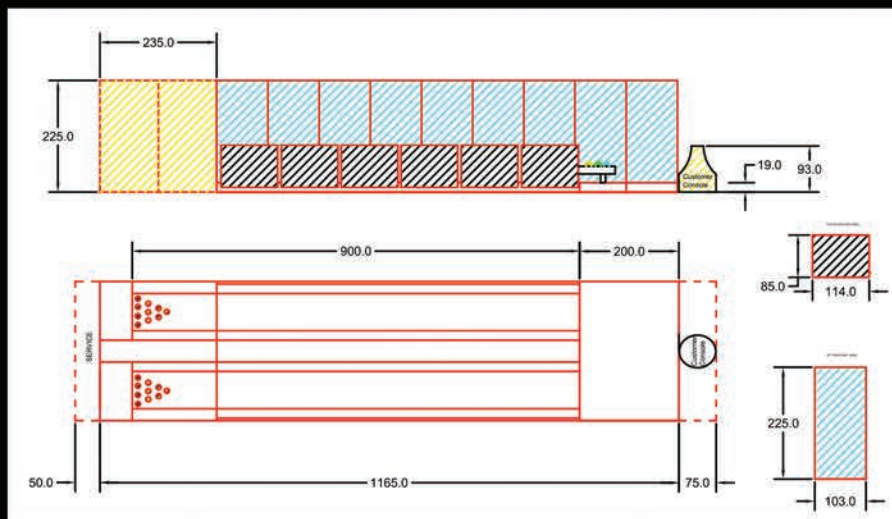

# Switch Mini Bowling

Des personnages en 3D pour déclencher le pouvoir du rêve. Notre thème pour enfant totalement intégré, pour que les petits aussi aient leur monde!